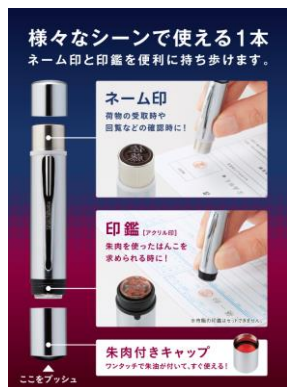

#### その4 インクを多く使う写真やチラシなどはM-Pacで出力すると、とてもお得です！！

写真やチラシなどはインク代が多く発生しますが、M-Pac(エムパック)は1枚当たりのカウント方式なのでインクの心配不要です。

## 02 オススメ商品のご案内

シャチハタ ネームデュオ(KL-E300) ¥12,800+消費税

新商品の「ネームデュオ」は、9ミリ丸のネーム印と10ミリ丸の印鑑が1本になった商品！朱肉なしで手軽に捺せるネーム印、朱肉を使ったなつ印が必要な時には印鑑というように、利用シーンによって選択できます。また、デュオのポイントは印鑑のキャップに朱肉がセットされていることです！キャップをしたまま可動式パッドを軽くプッシュすると、朱油が印鑑に付くので朱肉を持ち歩く必要なしです！