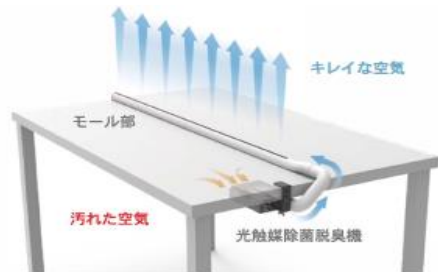

キレイな空気のパーティション

空気を循環するサーキュレーターのように、汚れた空気を吸込み光触媒によってキレイな空気となって送風。

その**空気がパーティション**となって安心快適な空間を形成します。

アクリル板によって「聞こえないから聞こえたふり」「モノを渡しにくい」等、やり取りがスムーズに進まない日常のストレス緩和のお手伝いをします。

光触媒フィルターに光を照射すると強力な酸化力が発生します。

この酸化力を利用して空気中の菌やウイルス、ニオイなどを水と二酸化炭素に分解してキレイな空気に浄化します。カルテックは独自の材料技術により優れた性能を実施しています。

パーティション買替の際はぜひTABLE AIRにしましょう！