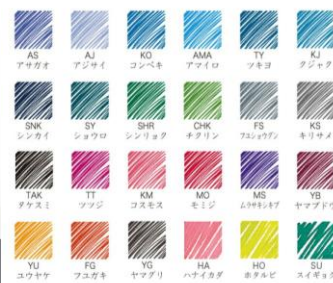

な色名、瓶形状、世界観が人気を博し話題となった。その後、順次、インキ色が追加され全24色となった。更にその後、お試しサイズのミニボトル(15ml)や、カードリッジ仕様も加わっています。今では身近に、つけペンやガラスペンなどインキの色を楽しむ筆記具が多くあるので気軽に万年筆用のインキを楽しむことが出来るので気になるインキがあれば是非使ってみてください！

思わず集めたくなる！！
彩り豊かなインキ&美しい手作りガラス瓶