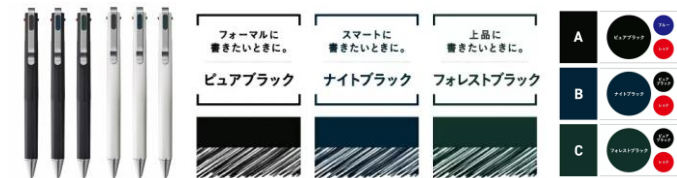

サクラクレパス

「ボールサインiD 3C」本体 ¥850(税込 ¥935)

今回はシリーズ初となる3色ボールペン。インキ色は基本の黒・青・赤の組合せだけではなく、ナイトブラック、フォレストブラックのような個性的な黒を採用した製品もあり、“いつもの黒”と“自分の黒”を使い分けることもできます。ボディは六角形と丸形を組み合わせた特別な形状で、自然と手にフィットするiD設計を継承し、金属製グリップとペン先を採用した新商品です！