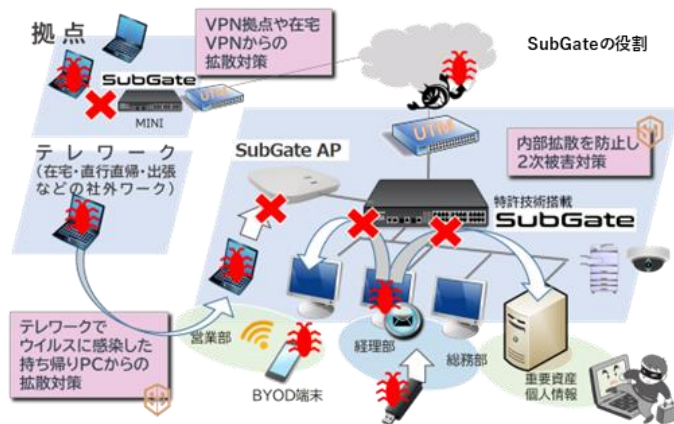

## 01 対策が困難だった「拡散防止」「二次被害防止」にSubGate！

近年、高度化・巧妙化しているサイバー攻撃。感染予防はUTMなど従来通り必要ですが、感染後を想定した対策を取ることが必要な時代に変化しました。

最近ではWebカメラなどUSB端子の機器にウイルスを持たせ盗聴、情報漏洩、PCの動きを重くさせるなどの被害があります。気が付かない所でウイルス感染して社内でも拡散されている可能性があります。

今回紹介するSubGateは新種のコンピューターウイルスに感染しても内部拡散や攻撃を行うふるまいを検知遮断し、被害範囲を最小限に抑えます。さらに、攻撃を受けた際にメールで教えてくれる機能もあるので、タイムリーにウイルス感染を確認し対処してくれます。

**防御しきれない巧妙な攻撃、感染後の二次被害対策を！！**